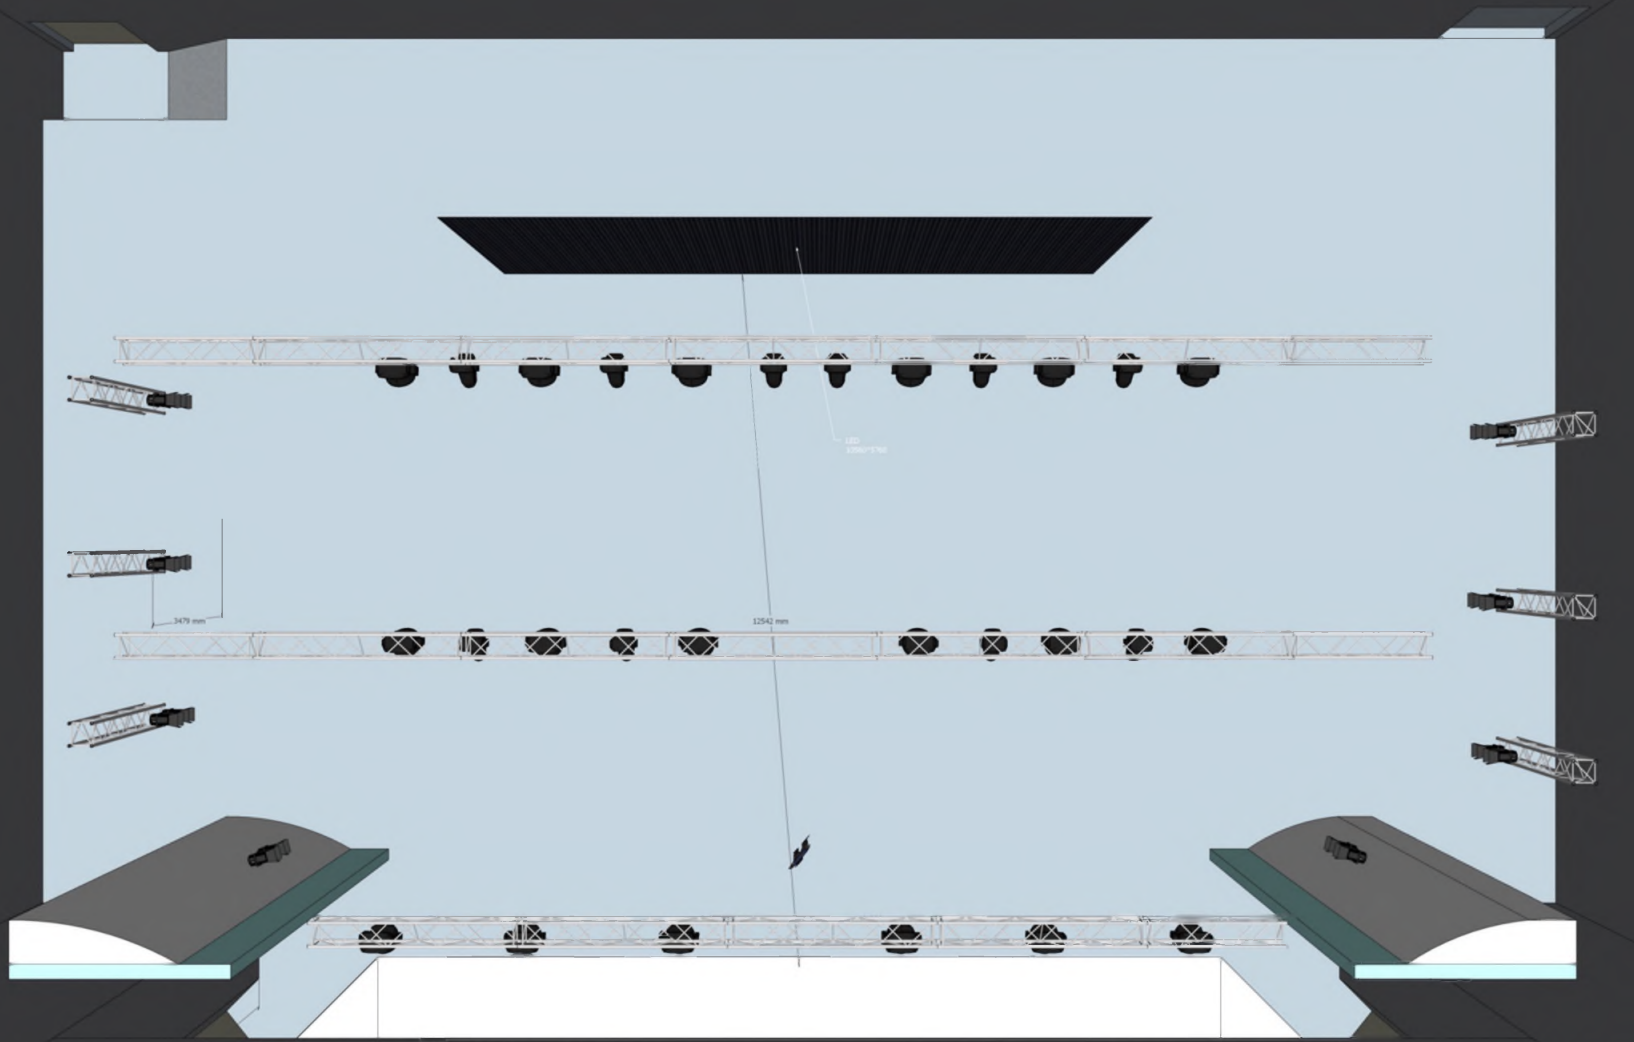

ИТВ. №	ИТВ. №	ИТВ. №	ИТВ. №
Подп. и дата	Подп. и дата	Подп. и дата	Подп. и дата

12542 mm

3479 mm

12542 mm

2470mm

led 57x40cm

2400 mm

1960 mm

2254 mm

2400 mm

2000 mm

Ind 57to-6020r