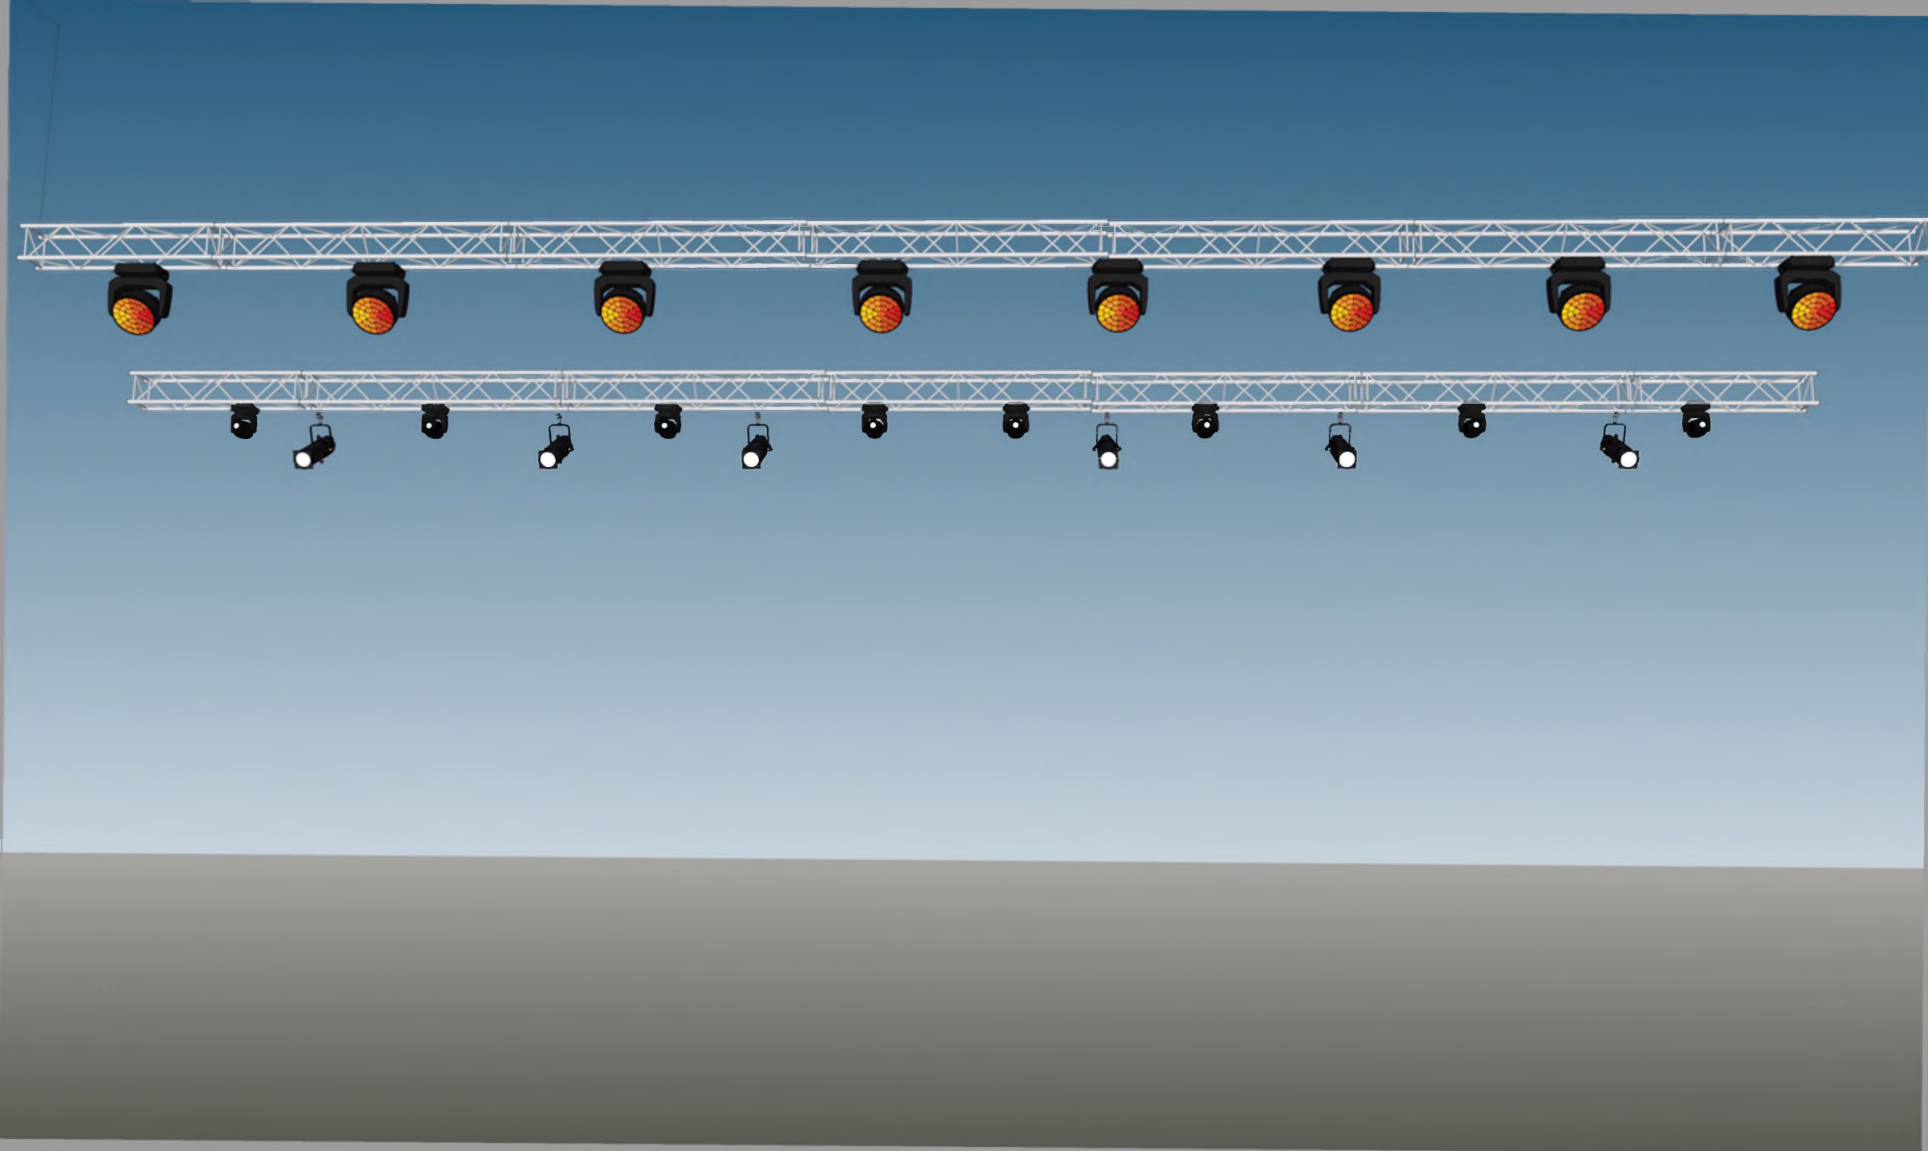

ИТВ. №	ИТВ. №	ИТВ. №	ИТВ. №
Подп. и дата	Подп. и дата	Подп. и дата	Подп. и дата

12542 mm

3479 mm

12542 mm

2470mm

led 57x40cm

2400 mm

1960 mm

2254 mm

2400 mm

2000 mm

Ind 57to-6020r