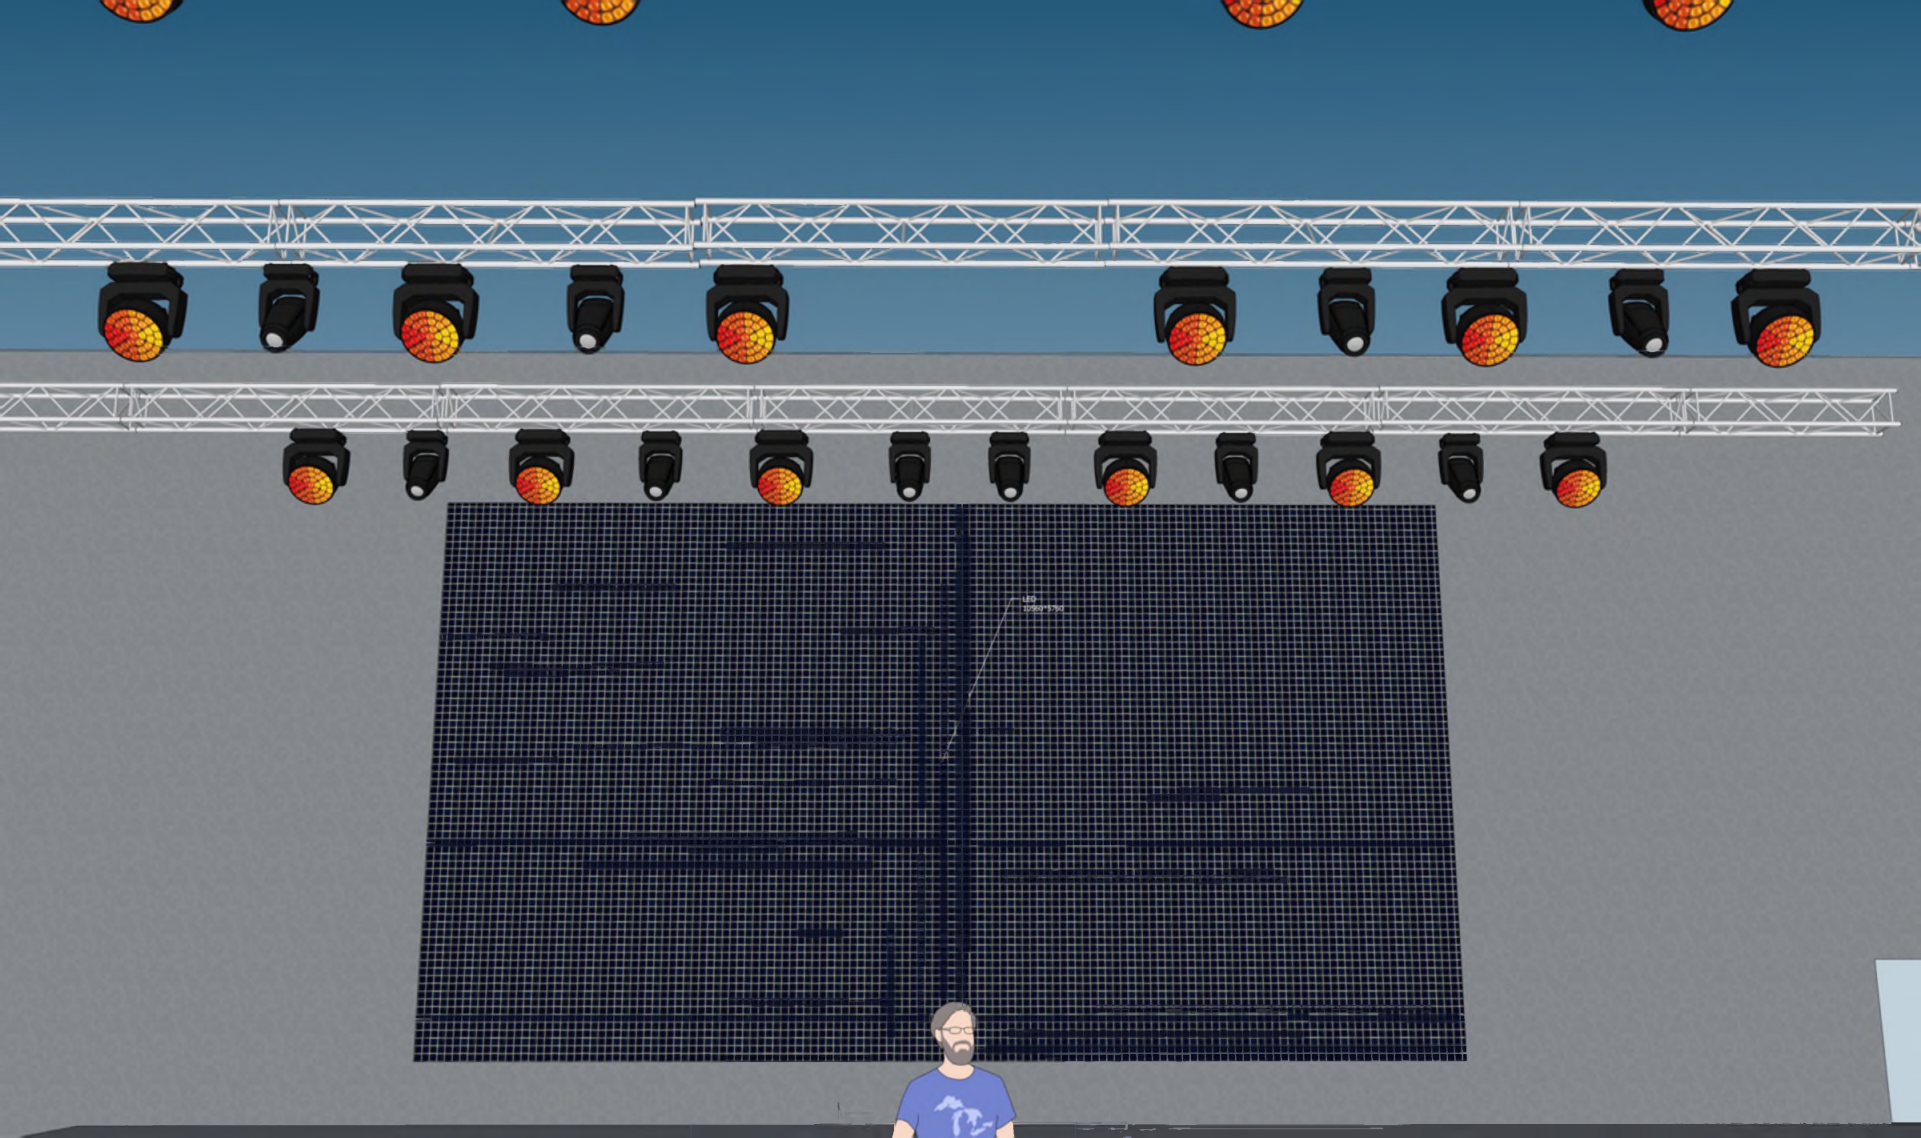

ИТВ. №	ИТВ. №	ИТВ. №	ИТВ. №
Подп. и дата	Подп. и дата	Подп. и дата	Подп. и дата

12542 mm

3479 mm

12542 mm

2470mm

led 57x40cm

2400 mm

1960 mm

2254 mm

2400 mm

2000 mm

Ind 57to-6020r