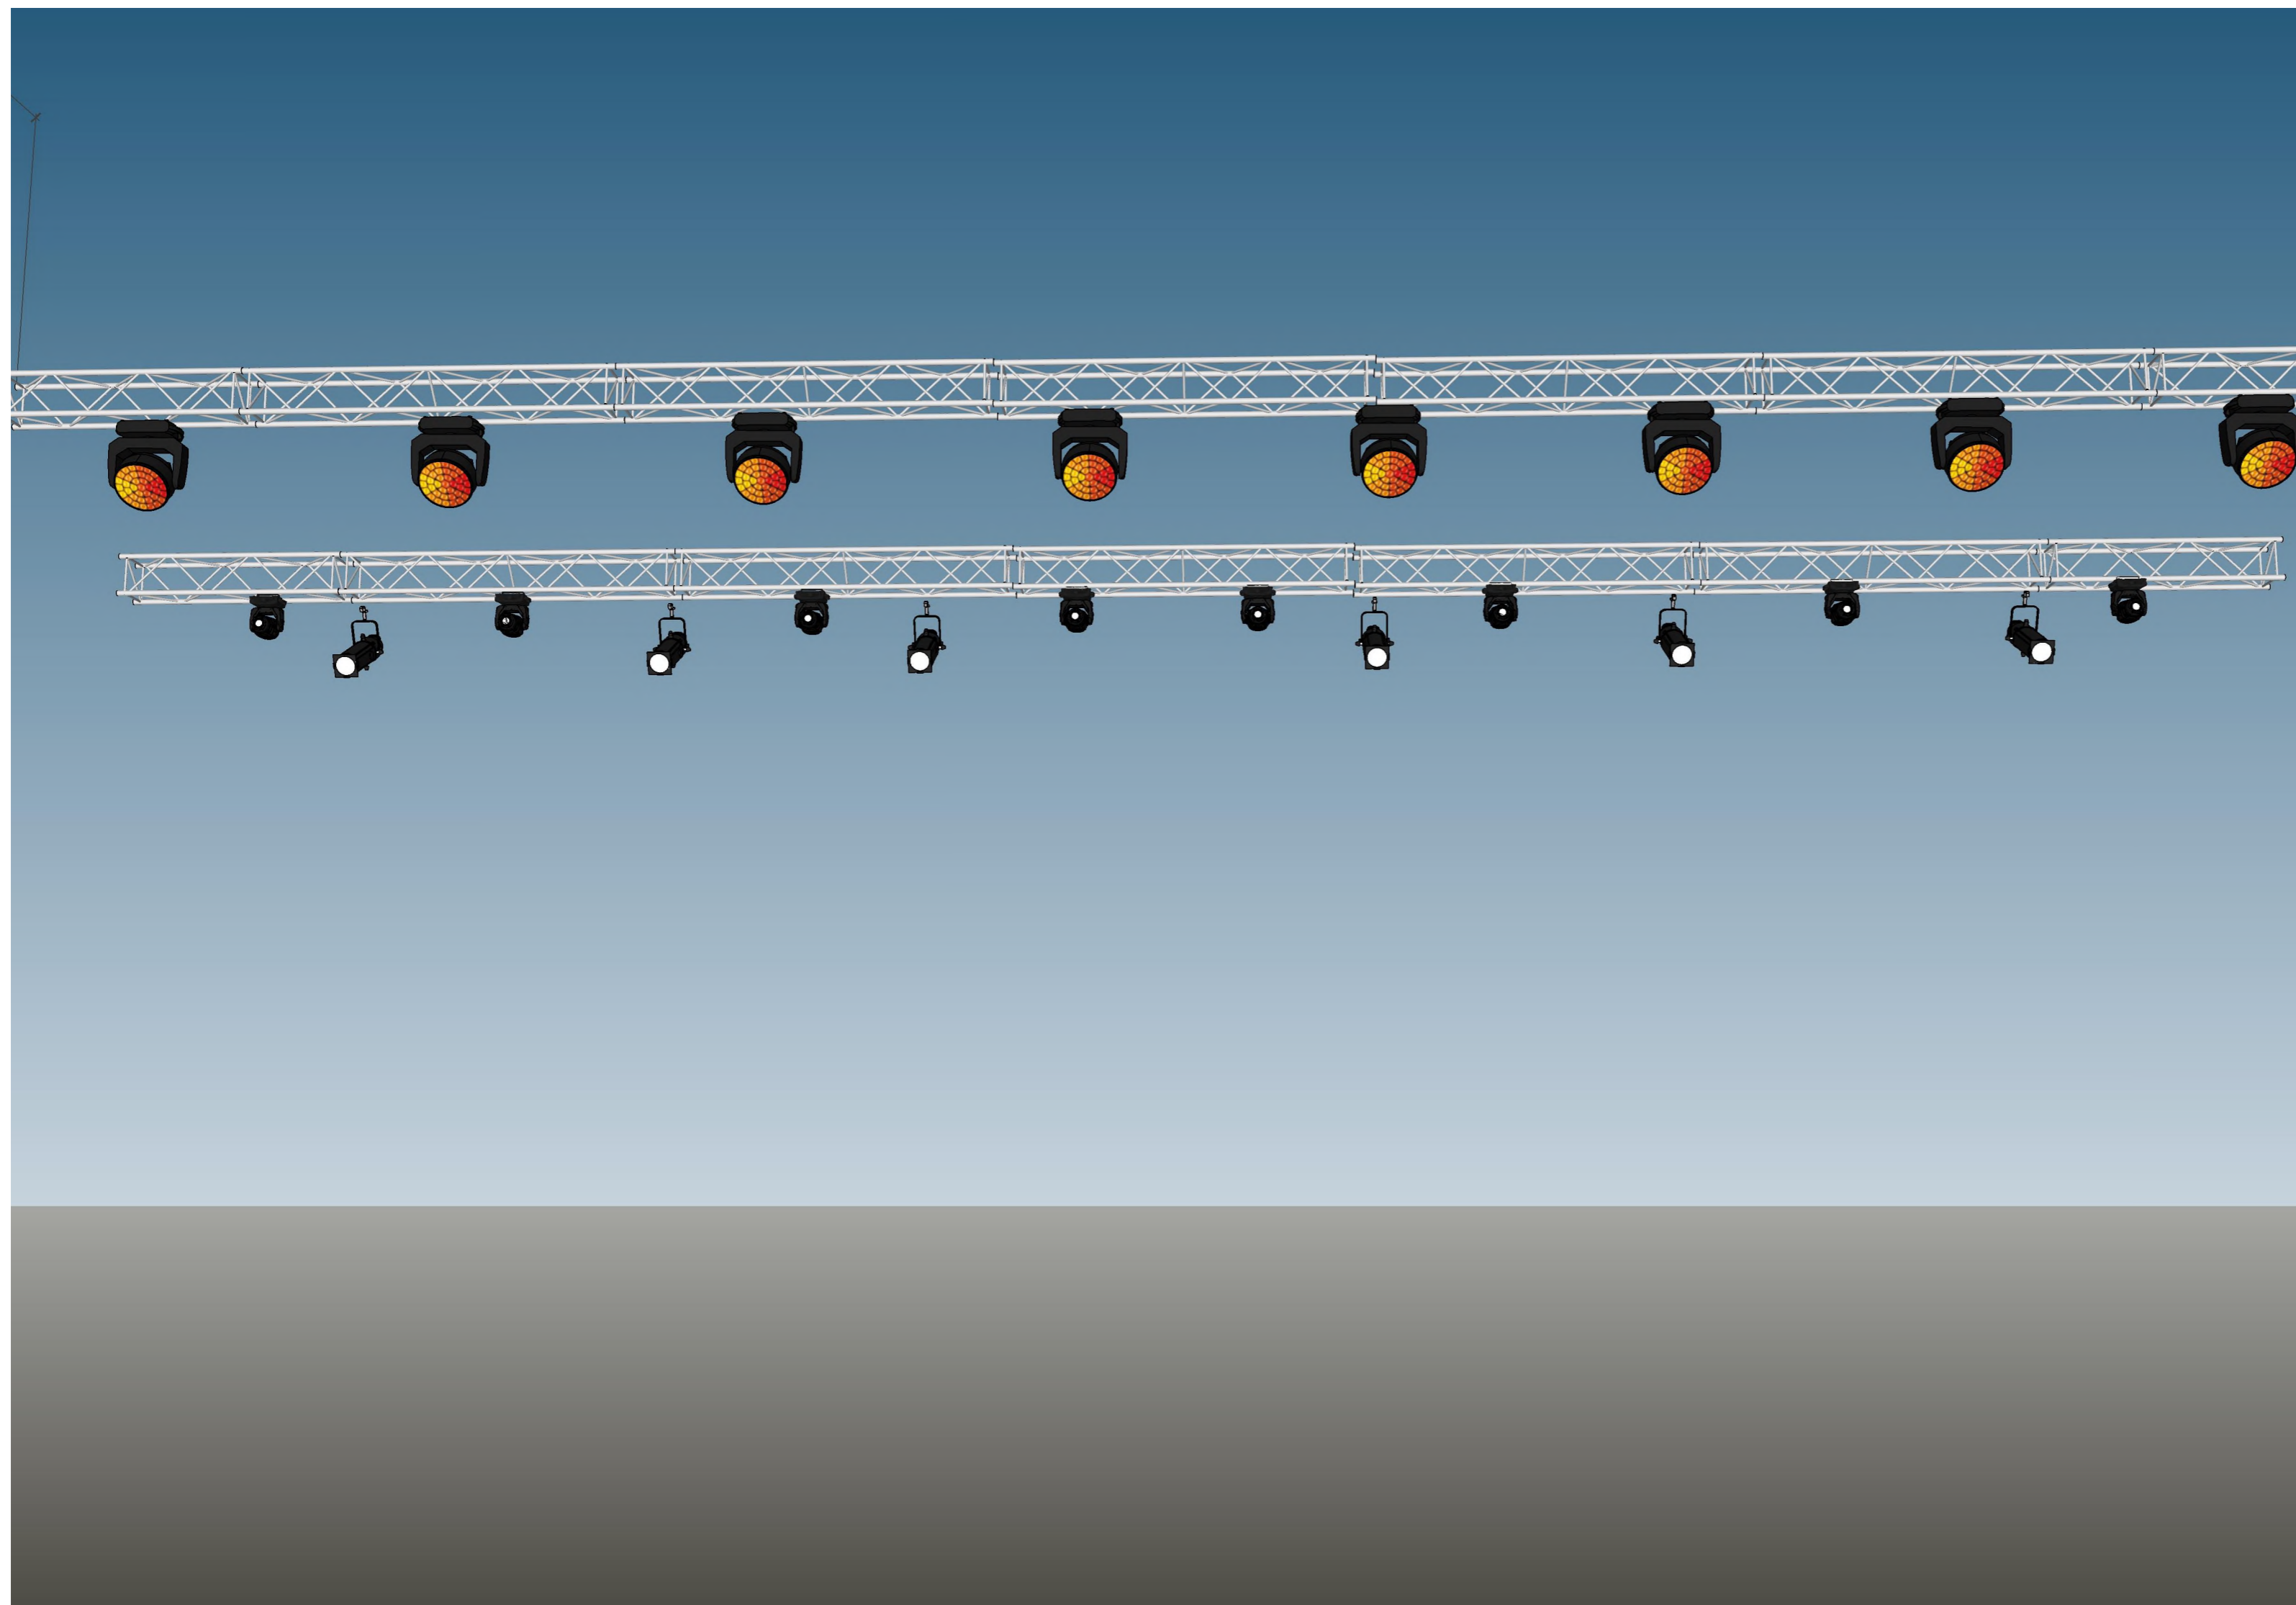

#	Наименование	Кол-во
1	Robe Robin ledBeam 1000	26
2	Robe MMX Blade	8
3	Robe MMX WashBeam	10
4	ETC zoom 15-30	6
5	PC Fresnel 2kWt	16
6	GrandMA 2 light	1
7	Follow Spot 2,5kWt	2

1. Первый пункт.
2. Второй пункт.

#	Наименование	Кол-во
1	Robe Robin ledBeam 1000	26
2	Robe MMX Blade	8
3	Robe MMX WashBeam	10
4	ETC zoom 15-30	6
5	PC Fresnel 2kWt	16
6	GrandMA 2 light	1
7	Follow Spot 2,5kWt	2

ИТВ. №	ИТВ. №	ИТВ. №	ИТВ. №
0000	0000	0000	0000
Подп. и дата	Подп. и дата	Подп. и дата	Подп. и дата

ИТВ. №	ИТВ. №	ИТВ. №	ИТВ. №
Подп. и дата	Подп. и дата	Подп. и дата	Подп. и дата

12542 mm

3479 mm

12542 mm

2470mm

led 57x40cm

2400 mm

1960 mm

2254 mm

2400 mm

2000 mm

Ind 57to-6020r