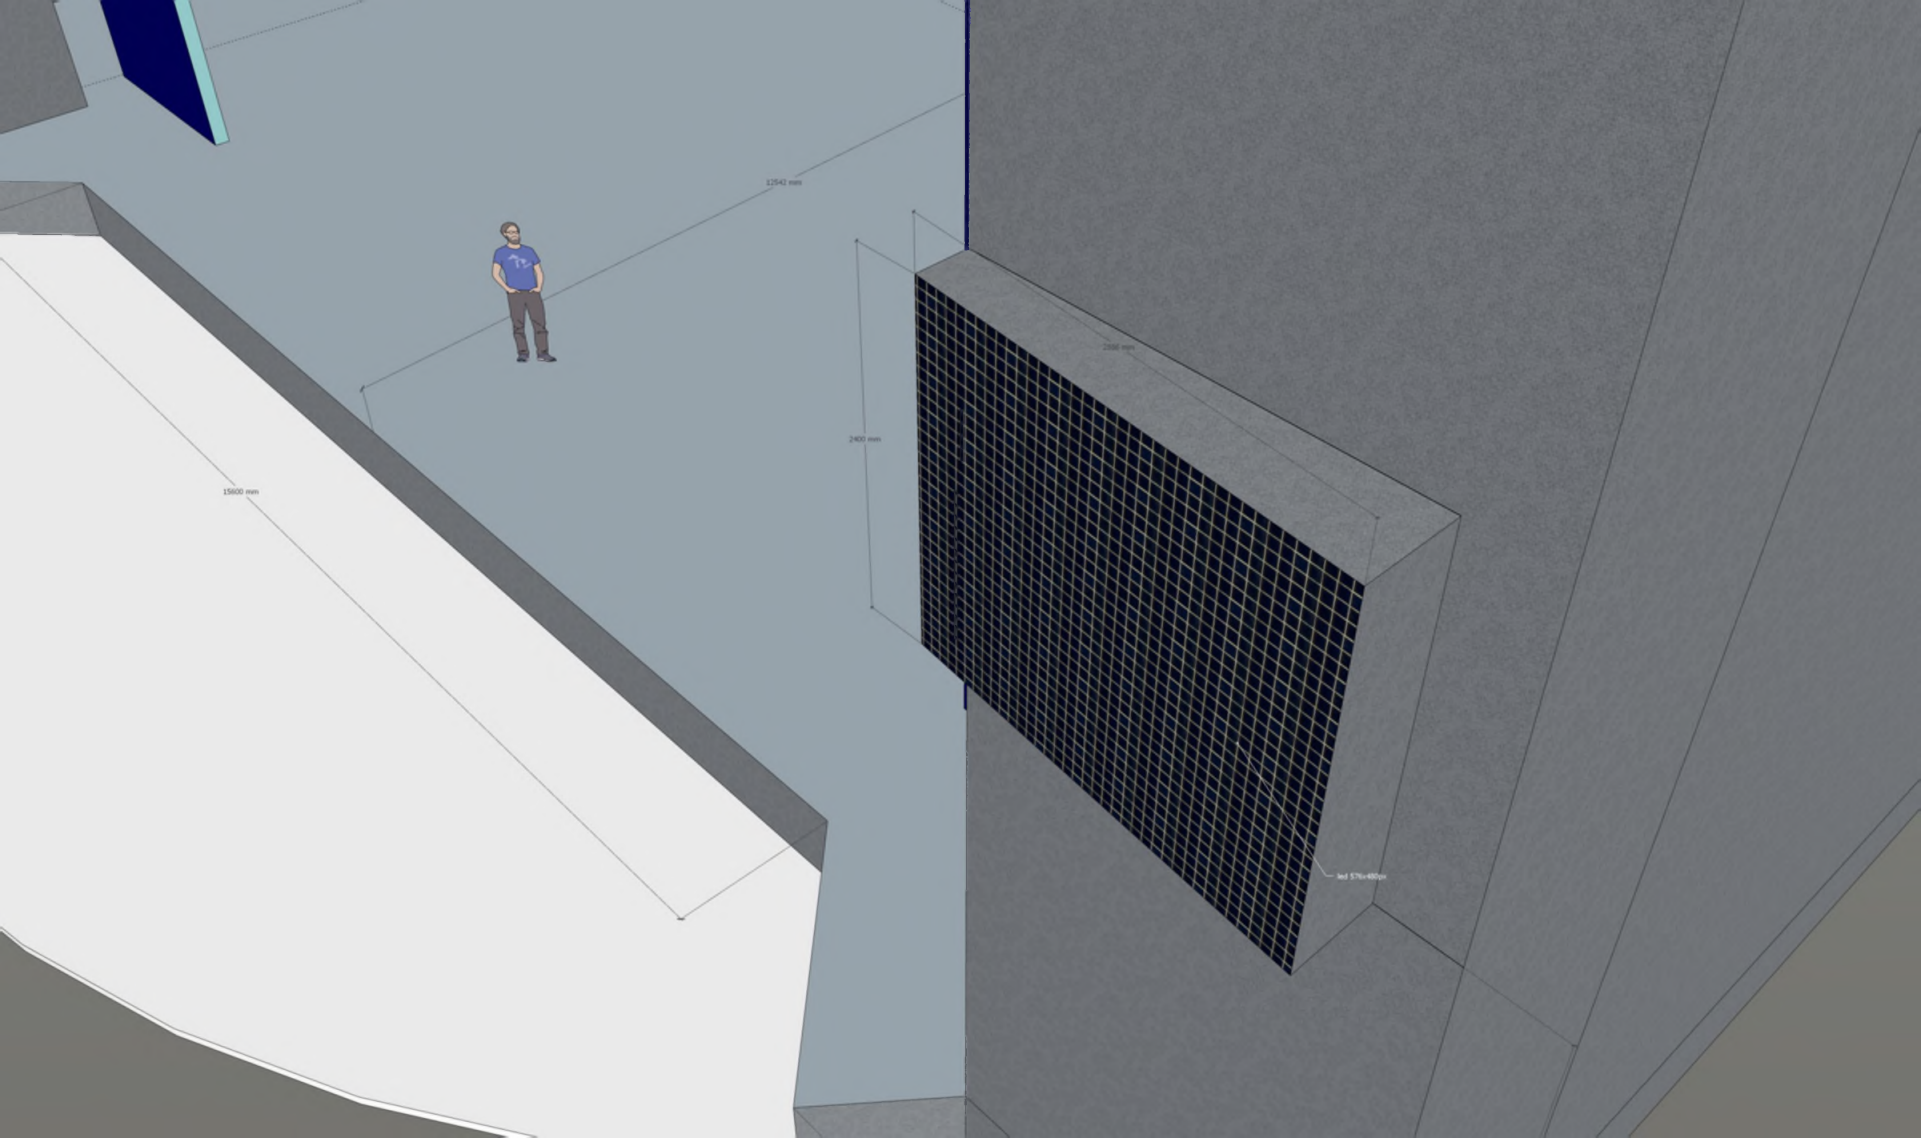

1960 mm

2254 mm

2400 mm

2000 mm

Ind 57to-6020r