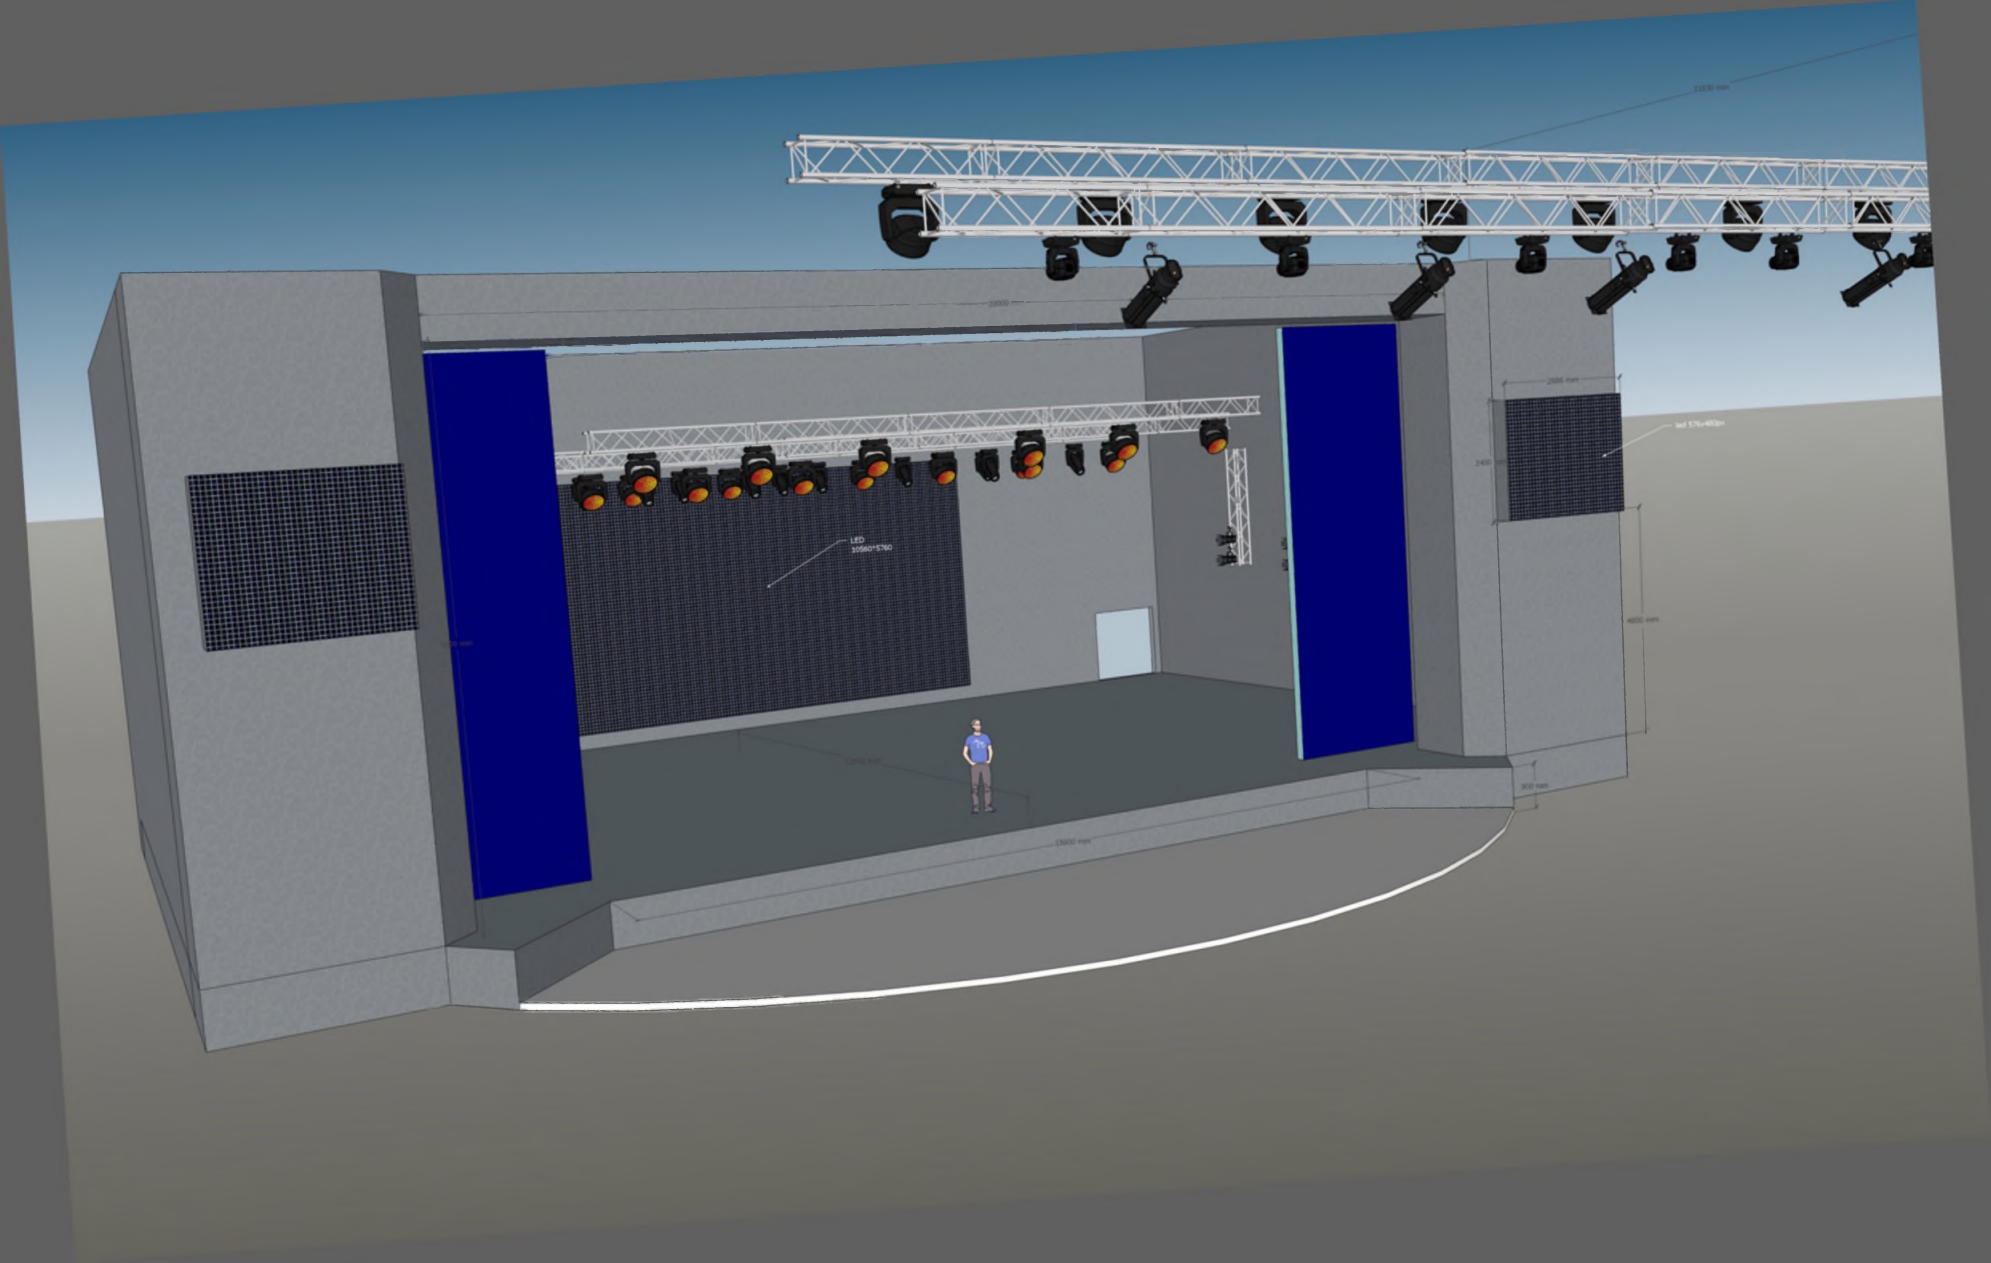

ИТВ. №	ИТВ. №	ИТВ. №	ИТВ. №
Подп. и дата	Подп. и дата	Подп. и дата	Подп. и дата

12542 mm

3479 mm

12542 mm

2470mm

led 57x40cm

2400 mm

1960 mm

2254 mm

2400 mm

2000 mm

Ind 57to-6020r