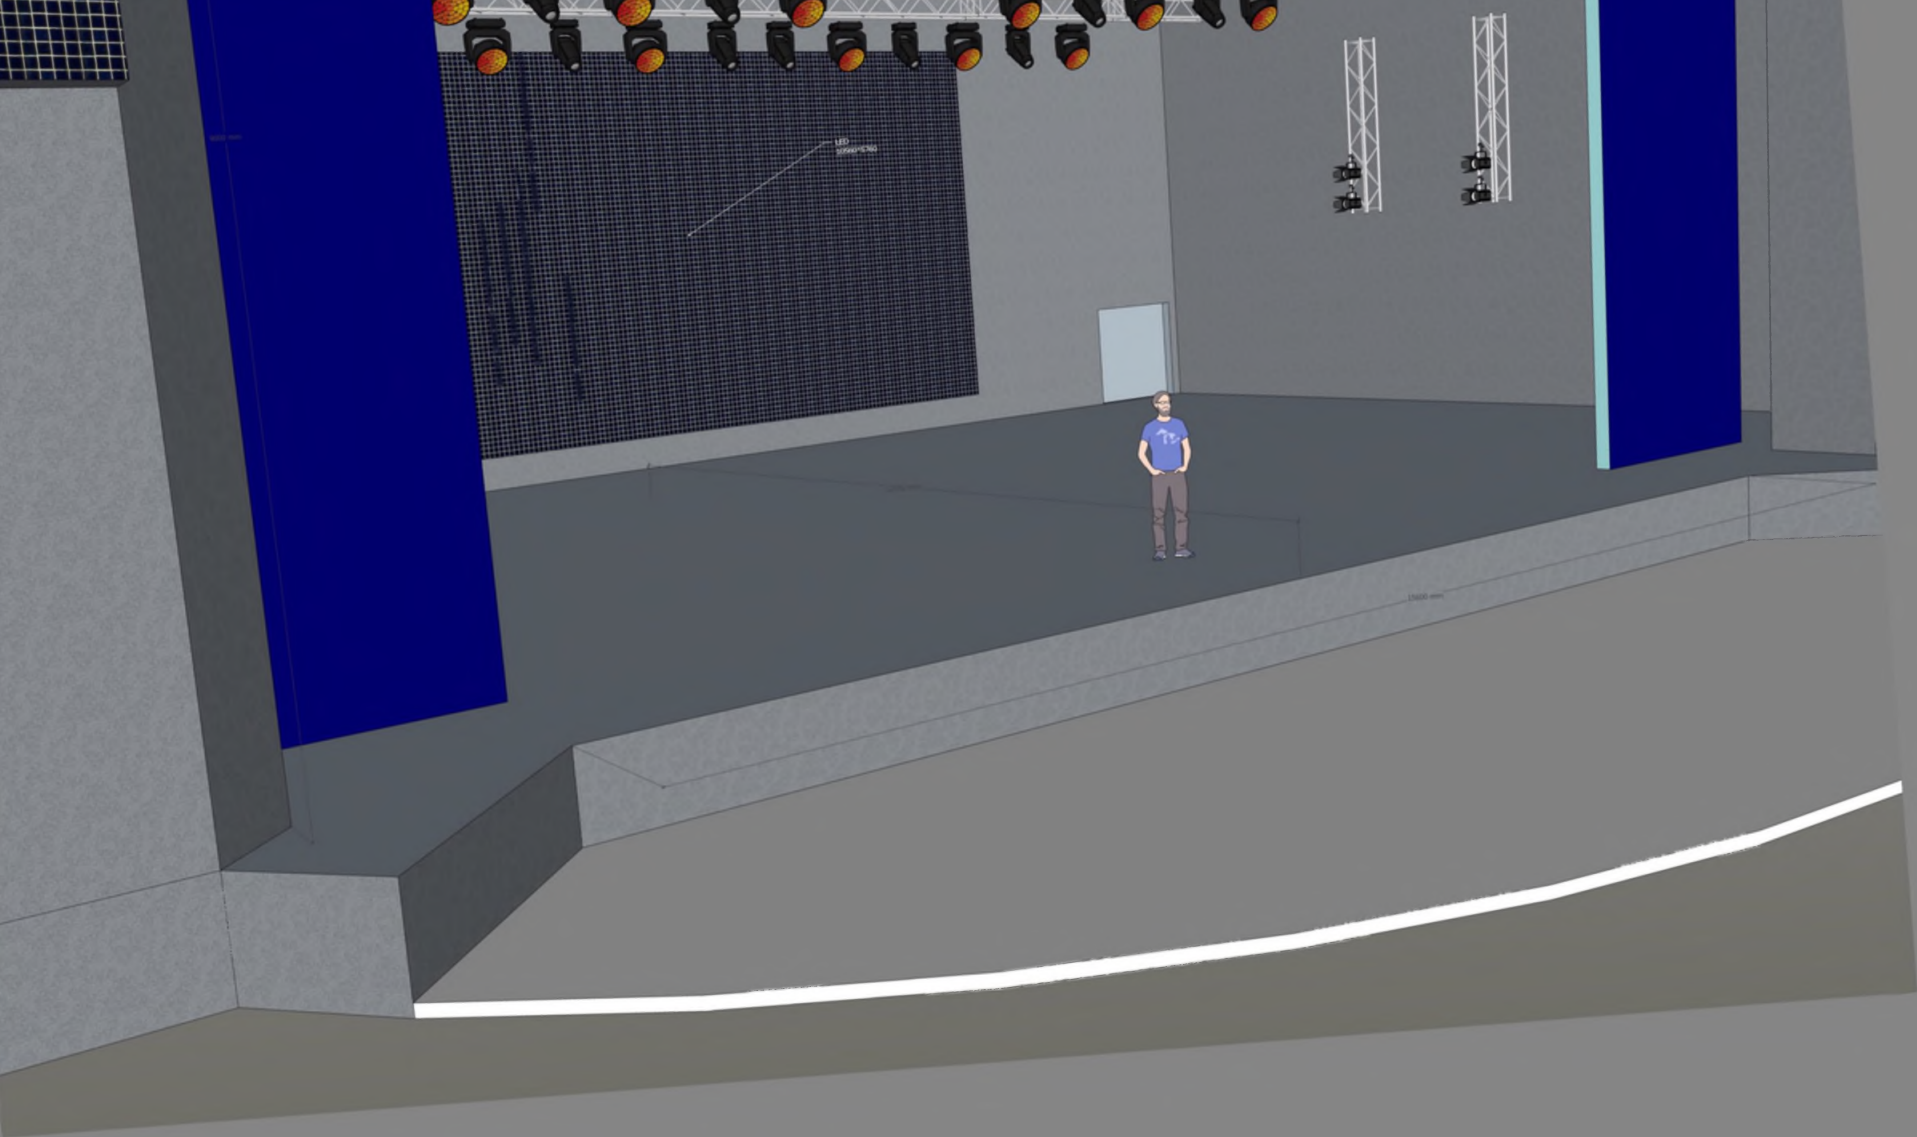

ИТВ. №	ИТВ. №	ИТВ. №	ИТВ. №
Подп. и дата	Подп. и дата	Подп. и дата	Подп. и дата

12542 mm

3479 mm

12542 mm

2470mm

led 57x40cm

2400 mm

1960 mm

2254 mm

2400 mm

2000 mm

Ind 57to-6020r